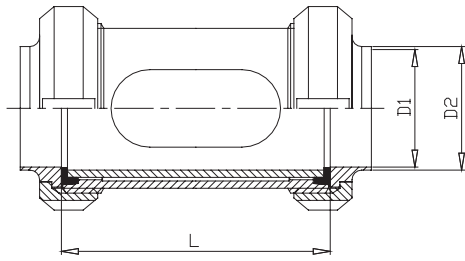

SICHTGLÄSER SIGHT GLASSES

SMS

Sichtglas, 2x Schweißende SMS Sight glass, 2x welded ends SMS

DN	Typ Type	Ø D1	Ø D2	L
25	25S65	22,5	25	82
38	38S65	35,5	38	102
51	51S65	48,5	51	112
63	63S65	60,5	63,5	132
76	76S65	72	76	152
102	102S65	97,6	101,6	202

Rohrglas Glass pipe

DN	Typ Type	Ø D1	Ø D2	L
25	25S651	22	28	76
38	38S651	35,6	42	96
51	51S651	51	58	106
63	63S651	61,5	70	126
76	76S651	72	85	146
102	102S651	96	110	196

Dichtung für Sichtglas Gasket for sight glass

DN	Typ Type	Ø D1	Ø D2	L
25	25S652	22,5	36	8
38	38S652	35	56	8
51	51S652	49	66	8
63	63S652	61	81	8
76	76S652	73	94	8
102	102S652			