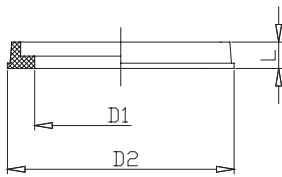

SICHTGLÄSER SIGHT GLASSES

SMS

Sichtglas, 2x Schweißende SMS Sight glass, 2x welded ends SMS

DN	Typ Type	Ø D1	Ø D2	L
25	25S65	22,5	25	82
38	38S65	35,5	38	102
51	51S65	48,5	51	112
63	63S65	60,5	63,5	132
76	76S65	72	76	152
102	102S65	97,6	101,6	202

Rohrglas Glass pipe

DN	Typ Type	Ø D1	Ø D2	L
25	25S651	22	28	76
38	38S651	35,6	42	96
51	51S651	51	58	106
63	63S651	61,5	70	126
76	76S651	72	85	146
102	102S651	96	110	196

Dichtung für Sichtglas Gasket for sight glass

DN	Typ Type	Ø D1	Ø D2	L
25	25S652	22,5	36	8
38	38S652	35	56	8
51	51S652	49	66	8
63	63S652	61	81	8
76	76S652	73	94	8
102	102S652			